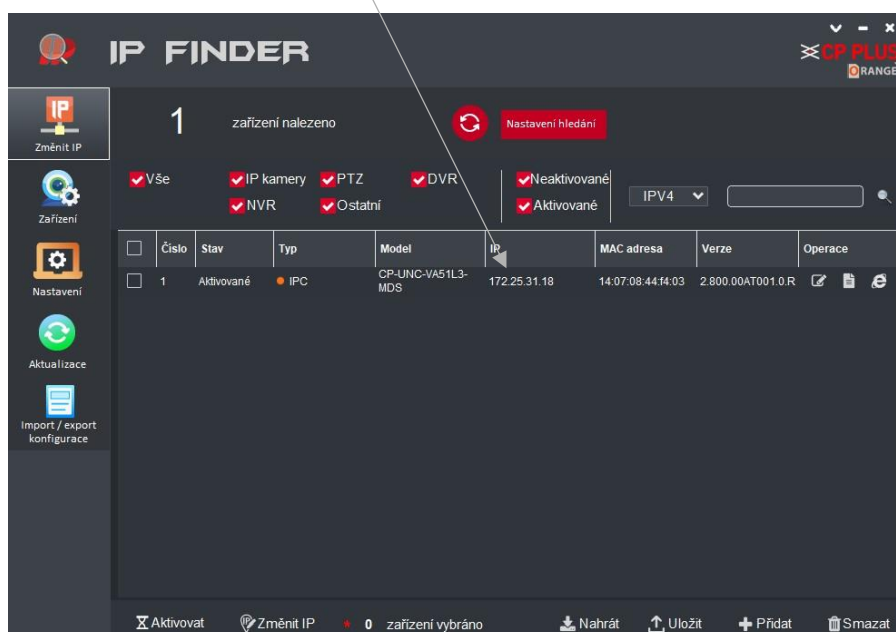

Obr.6 Aktivace IP kamery

Dohledání neaktivované kamery

Program našel neaktivní kameru s adresou 192.168.1.250. Jedná se o tovární adresu IP kamery. Dále naleznete „model kamery“ + „MAC adresu“ pro kontrolu, zda se jedná o totožnou kameru.

Obr.9 Aktivace IP kamery

Aktivace kamery

V programu je vidět zelené odškrtnutí, že došlo k aktivaci kamery.

Obr.10 Aktivace IP kamery

Změna IP adresy

Je potřeba provést změnu IP adresy z rozsahu, který máme k dispozici pro „Kamerový systém“

- IP adresa
- Masku podsítě
- Brána

Obr.11 Aktivace IP kamery

Kontrola IP adresy u kamery př. 172.25.31.18

Obr.12 Aktivace IP kamery

Pokud máte veškeré kamery nainstalované a provedli jste změnu IP adres pomocí programu IP Finder, můžete přejít k dalšímu kroku, a to je k instalaci kamerového systému Axxon Next.