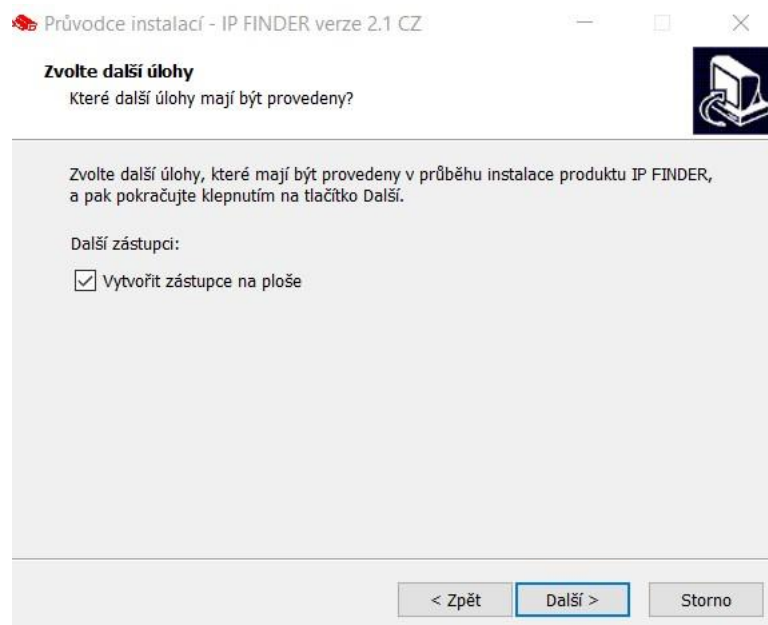

V praktické části se naučíte provádět aktivaci IP kamer a jejich změnu IP adres

2.1 Instalace programu

- Program, který aktivuje nové IP kamery
- Spuštění instalace softwaru IP Finder 2.1. provedeme dvojklikem pod tímto označením.

Obr.1 Instalace programu IP Finder

V průvodci instalací zvolíme, zda chceme program nainstalovat na plochu. Pokračujeme kliknutím na tlačítko „Další“.

Obr.2 Instalace programu IP Finder

Instalace je připravena a můžeme kliknout „Instalovat“.