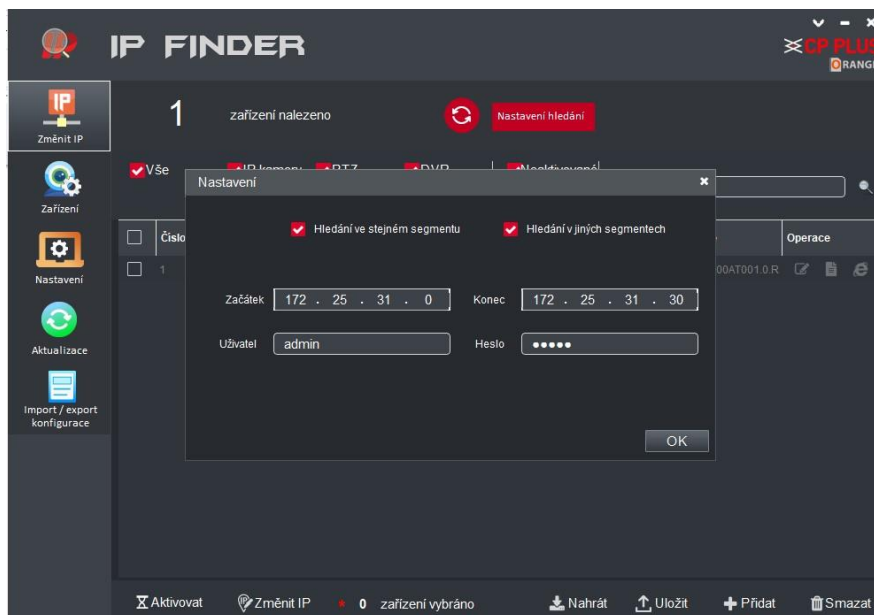

Obr.1 Instalace programu IP Finder

V průvodci instalací zvolíme, zda chceme program nainstalovat na plochu. Pokračujeme kliknutím na tlačítko „Další“.

Obr.2 Instalace programu IP Finder

Instalace je připravena a můžeme kliknout „Instalovat“.

Obr.3 Instalace programu IP Finder

Další krok instalace **slouží k dokončení instalace.**

Obr.4 Instalace programu IP Finder

2.2 Spuštění aplikace

Aplikace vám umožňuje, co chcete, aby IP Finder odhalil na síti.

- Možnost výběru – IP kamery, NVR, PTZ, DVR, dále zda je zařízení aktivní nebo neaktivní
- V našem případě zaškrtnete IP kamery a neaktivované

Obr.5 Aktivace IP kamery

Nastavení rozsahu IP adres

Klikněte na „Nastavení hledání“ a otevře se tabulka do které zapíšete rozsah adres ve kterém má program hledat připojené neaktivované kamery. V našem případě je potřeba zadat rozsah továrního nastavení – zjistíte na štítku IP kamery.

Obr.6 Aktivace IP kamery

Dohledání neaktivované kamery

Program našel neaktivní kameru s adresou 192.168.1.250. Jedná se o tovární adresu IP kamery. Dále naleznete „model kamery“ + „MAC adresu“ pro kontrolu, zda se jedná o totožnou kameru.