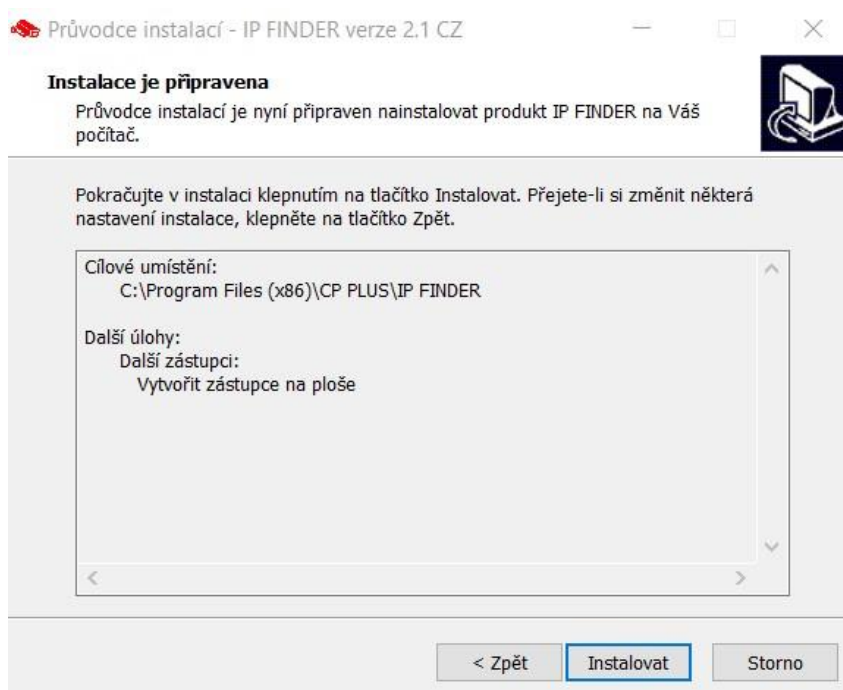

Žák musí mít znalosti:

- s IP kamerami – CP Plus
- s připojením IP kamer pomocí Patchcordů
- se switchem s PoE napájením
- s nastavením „domácích“ routerů
- s IP adresami

2 Praktická část (Instalace programu IP finder)

V praktické části se naučíte provádět aktivaci IP kamer a jejich změnu IP adres

2.1 Instalace programu

- Program, který aktivuje nové IP kamery
- Spuštění instalace softwaru IP Finder 2.1. provedeme dvojklikem pod tímto označením.

Obr.1 Instalace programu IP Finder

V průvodci instalací zvolíme, zda chceme program nainstalovat na plochu. Pokračujeme kliknutím na tlačítko „Další“.

Obr.2 Instalace programu IP Finder

Instalace je připravena a můžeme kliknout „Instalovat“.