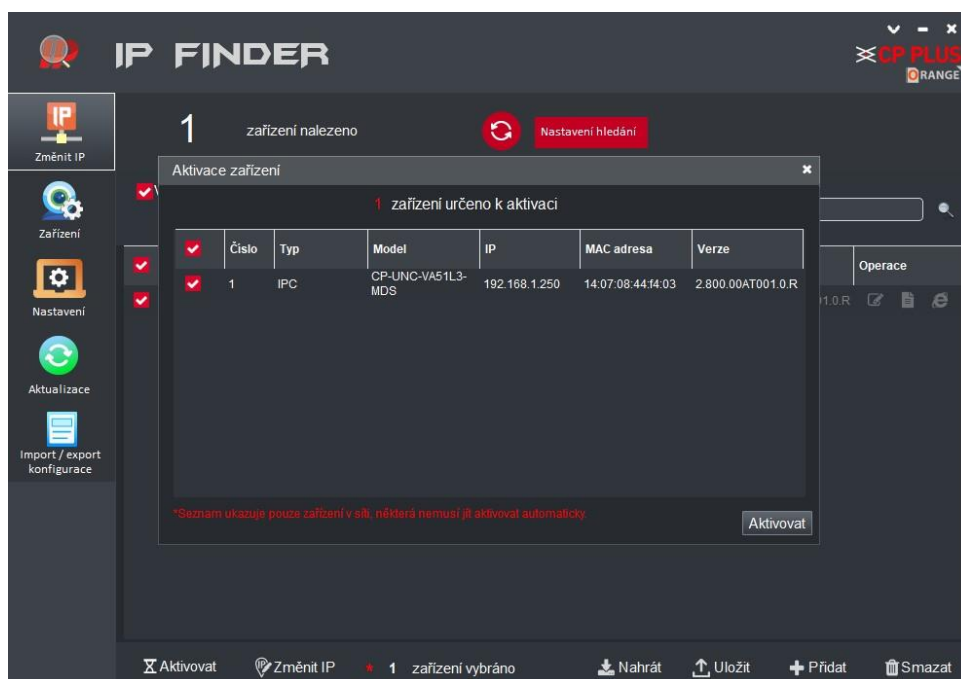

Obr.3 Instalace programu IP Finder

Další krok instalace **slouží k dokončení instalace.**

Obr.4 Instalace programu IP Finder

2.2 Spuštění aplikace

Aplikace vám umožňuje, co chcete, aby IP Finder odhalil na síti.

- Možnost výběru – IP kamery, NVR, PTZ, DVR, dále zda je zařízení aktivní nebo neaktivní
- V našem případě zaškrtnete IP kamery a neaktivované

Obr.5 Aktivace IP kamery

Nastavení rozsahu IP adres

Klikněte na „Nastavení hledání“ a otevře se tabulka do které zapíšete rozsah adres ve kterém má program hledat připojené neaktivované kamery. V našem případě je potřeba zadat rozsah továrního nastavení – zjistíte na štítku IP kamery.

Obr.6 Aktivace IP kamery

Dohledání neaktivované kamery

Program našel neaktivní kameru s adresou 192.168.1.250. Jedná se o tovární adresu IP kamery. Dále naleznete „model kamery“ + „MAC adresu“ pro kontrolu, zda se jedná o totožnou kameru.

Obr.7 Aktivace IP kamery

Aktivace kamery

Po zaškrtnutí IP kamery kliknete na ikonu „Aktivovat“

Obr.8 Aktivace IP kamery

Pro aktivaci IP zařízení je potřeba vyplnit uživatele a heslo.

Uživatel: „admin“

Heslo: „xxxx“