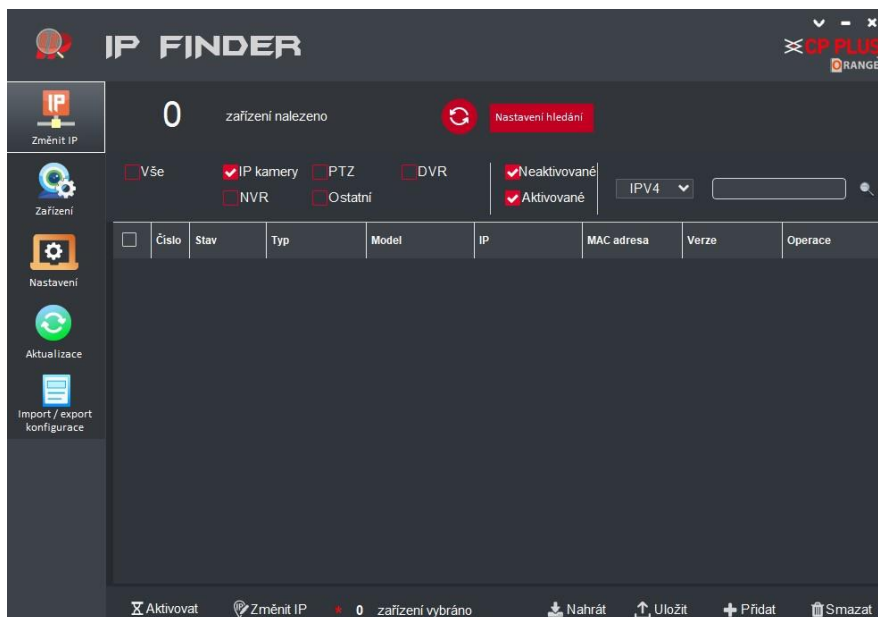

Obr.1 Instalace programu IP Finder

V průvodci instalací zvolíme, zda chceme program nainstalovat na plochu. Pokračujeme kliknutím na tlačítko „Další“.

Obr.2 Instalace programu IP Finder

Instalace je připravena a můžeme kliknout „Instalovat“.

Obr.3 Instalace programu IP Finder

Další krok instalace **slouží k dokončení instalace.**

Obr.4 Instalace programu IP Finder

2.2 Spuštění aplikace

Aplikace vám umožňuje, co chcete, aby IP Finder odhalil na síti.

- Možnost výběru – IP kamery, NVR, PTZ, DVR, dále zda je zařízení aktivní nebo neaktivní
- V našem případě zaškrtnete IP kamery a neaktivované

Obr.5 Aktivace IP kamery

Nastavení rozsahu IP adres

Klikněte na „Nastavení hledání“ a otevře se tabulka do které zapíšete rozsah adres ve kterém má program hledat připojené neaktivované kamery. V našem případě je potřeba zadat rozsah továrního nastavení – zjistíte na štítku IP kamery.

Obr.6 Aktivace IP kamery

Dohledání neaktivované kamery

Program našel neaktivní kameru s adresou 192.168.1.250. Jedná se o tovární adresu IP kamery. Dále naleznete „model kamery“ + „MAC adresu“ pro kontrolu, zda se jedná o totožnou kameru.