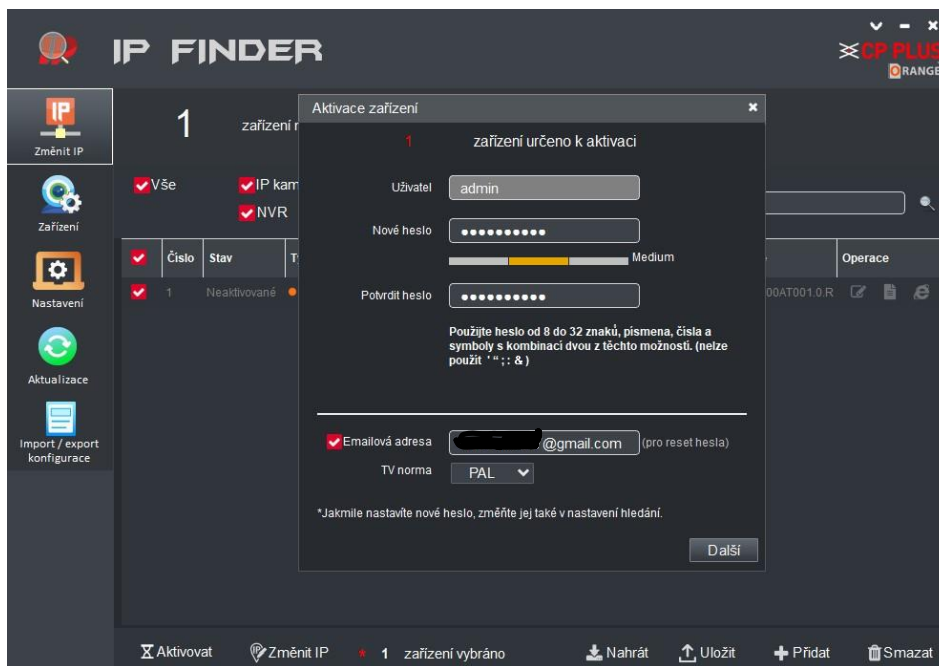

- Možnost výběru – IP kamery, NVR, PTZ, DVR, dále zda je zařízení aktivní nebo neaktivní
- V našem případě zaškrtnete IP kamery a neaktivované

Obr.5 Aktivace IP kamery

Nastavení rozsahu IP adres

Klikněte na „Nastavení hledání“ a otevře se tabulka do které zapíšete rozsah adres ve kterém má program hledat připojené neaktivované kamery. V našem případě je potřeba zadat rozsah továrního nastavení – zjistíte na štítku IP kamery.

Obr.6 Aktivace IP kamery

Dohledání neaktivované kamery

Program našel neaktivní kameru s adresou 192.168.1.250. Jedná se o tovární adresu IP kamery. Dále naleznete „model kamery“ + „MAC adresu“ pro kontrolu, zda se jedná o totožnou kameru.

Obr.7 Aktivace IP kamery

Aktivace kamery

Po zaškrtnutí IP kamery kliknete na ikonu „Aktivovat“

Obr.8 Aktivace IP kamery

Pro aktivaci IP zařízení je potřeba vyplnit uživatele a heslo.

Uživatel: „admin“

Heslo: „xxxx“

Heslo si zvolíte sami, aby bylo bezpečné je potřeba, aby obsahovalo velká a malá písmena + číslice. Zda je heslo dostatečně bezpečné, Vám ukáže samotný program. Heslo si uložte, protože ho budete potřebovat až budete kameru registrovat do Axxon Nextu.