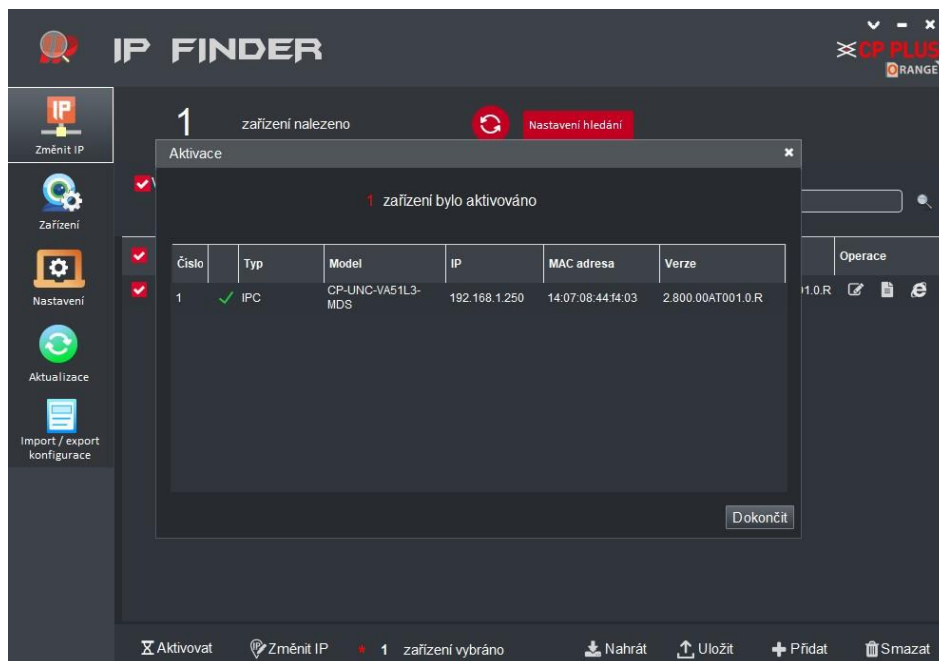

Aktivace kamery

V programu je vidět zelené odškrtnutí, že došlo k aktivaci kamery.

Obr.10 Aktivace IP kamery