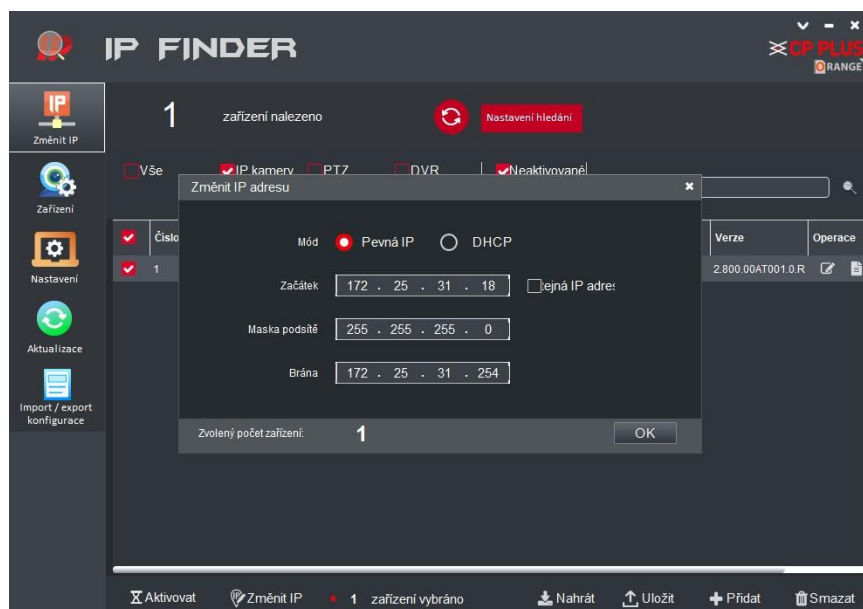

Obr.6 Aktivace IP kamery

Dohledání neaktivované kamery

Program našel neaktivní kameru s adresou 192.168.1.250. Jedná se o tovární adresu IP kamery. Dále naleznete „model kamery“ + „MAC adresu“ pro kontrolu, zda se jedná o totožnou kameru.

Obr.9 Aktivace IP kamery

Aktivace kamery

V programu je vidět zelené odškrtnutí, že došlo k aktivaci kamery.

Obr.10 Aktivace IP kamery

Změna IP adresy

Je potřeba provést změnu IP adresy z rozsahu, který máme k dispozici pro „Kamerový systém“

- IP adresa
- Masku podsítě
- Brána

Obr.11 Aktivace IP kamery

Kontrola IP adresy u kamery př. 172.25.31.18

Obr.12 Aktivace IP kamery

Pokud máte veškeré kamery nainstalované a provedli jste změnu IP adres pomocí programu IP Finder, můžete přejít k dalšímu kroku, a to je k instalaci kamerového systému Axxon Next.