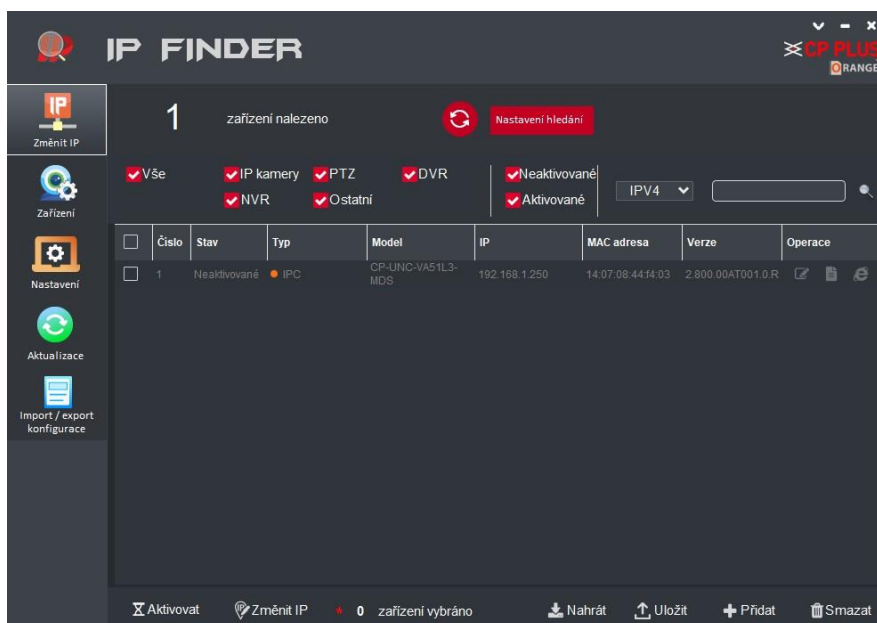

Obr.3 Instalace programu IP Finder

Další krok instalace **slouží k dokončení instalace.**

Obr.4 Instalace programu IP Finder

2.2 Spuštění aplikace

Aplikace vám umožňuje, co chcete, aby IP Finder odhalil na síti.

- Možnost výběru – IP kamery, NVR, PTZ, DVR, dále zda je zařízení aktivní nebo neaktivní
- V našem případě zaškrtnete IP kamery a neaktivované

Obr.5 Aktivace IP kamery

Nastavení rozsahu IP adres

Klikněte na „Nastavení hledání“ a otevře se tabulka do které zapíšete rozsah adres ve kterém má program hledat připojené neaktivované kamery. V našem případě je potřeba zadat rozsah továrního nastavení – zjistíte na štítku IP kamery.

Obr.6 Aktivace IP kamery

Dohledání neaktivované kamery

Program našel neaktivní kameru s adresou 192.168.1.250. Jedná se o tovární adresu IP kamery. Dále naleznete „model kamery“ + „MAC adresu“ pro kontrolu, zda se jedná o totožnou kameru.